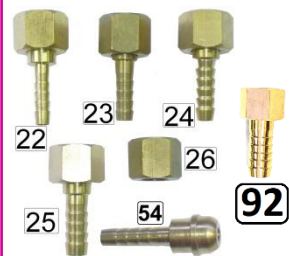

NUT & NIPPLE Miscellaneous

PART NO	DESCRIPTION
(Nipple OD is in Brackets)	
8	GHNN-18 3/8-19 RH F- (5.2mm)
90	GHNN-18-4 3/8-19 RH F- (4.0mm)
	GHNN-18-6 3/8-19 RH F- (6.4mm)
	(RILON Thread)
91	GHNN-M16C-6.2 M16*1.5 -(6.2 mm)
9	GHNNK-18/3
10	GHNN-26-1 (5.2mm)
11	KGNNK-18 [For WP-12 Front-Gas & Water In]
12	NN-12-1

NUT & NIPPLE Miscellaneous

PART NO	DESCRIPTION
(Nipple OD is in Brackets)	
13	GHNN-10-4 M10x1 - (4.0mm)
15(13)	GHNN-10-5 M10x1 - (5.0/5.3mm)
83	GHNN-ES-10-5 M10x1 - (5.0/5.3mm) (Esab® Type)
47	GHNN-12-4-RH M12x1 - (4.0mm)
14	GHNN-12-6 M12x1 - (6.2mm)
49	GHNN-12-8.5-RH M12x1 - (8.5mm)
50	GHNN-12-8.5-LH M12x1 - (8.5mm)
51	NP-12-4/5/6/8 ONLY NIPPLE
52	NT-12-RH/LH ONLY NUT-M12x1
60	NT-12x1.25-RH/LH ONLY NUT-M12x1.25 RH/LH

NUT & NIPPLE- G 3/8 F-LH

PART NO	DESCRIPTION
G 3/8 FEMALE LEFT HAND (Nipple OD is in Brackets)	
17	NN-34-LH-6 (6.4mm)
18	NN-34-LH-7.5 (7.5mm)
19	NN-34-LH-8 (8.0mm)
53	NN-34-LH-9 (9.5mm)
	NN-34-LH-10 (10.2 mm)
	NN-34-LH-11 (11.2 mm)
93	NN-34-RH-12 (12.7 mm)
20	NN-34-LH-HD (7.6mm)
21	NT-34-LH ONLY NUT
54	NP-34-6/7.5/8/9/10/11 ONLY NIPPLE

NUT & NIPPLE- G 3/8 F RH

PART NO	DESCRIPTION
G 3/8 FEMALE RIGHT HAND (Nipple OD is in Brackets)	
22	NN-34-RH-6 (6.4mm)
23	NN-34-RH-7.5 (7.5mm)
24	NN-34-RH-8 (8.0mm)
25	NN-34-RH-9 (9.5mm)
	NN-34-RH-10 (10.2 mm)
	NN-34-RH-11 (11.2 mm)
92	NN-34-RH-12 (12.7 mm)
26	NT-34-RH ONLY NUT
54	NP-34-6/7.5/8/9/10/11 ONLY NIPPLE